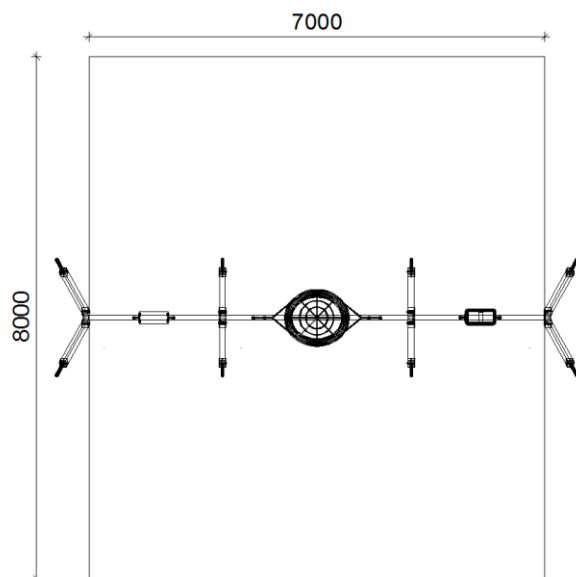

TECHNICKÝ LIST

H04 – Čtyřhoupačka s hnízdem

TEWIKO

ROZMĚRY PRVKU: 2,5m (v) x 7,9m (š) x 1,53m (d)
MAX. KRITICKÁ VÝŠKA PÁDU: 1,45m
BEZPEČNOSTNÍ ZÓNA: 7,0m (š) x 8,0m (d) x 0,30m (h)
DOPADOVÁ PLOCHA: dle normy ČSN EN 1177
VĚKOVÁ KATEGORIE: 3-14 let
URČENÍ: exteriér
DOSTUPNOST NÁHRADNÍCH DÍLŮ: dodá výrobce
CERTIFIKÁT SHODY S NORMOU: ČSN EN 1176-1,2

SPECIFIKACE PRVKU:

Nosná konstrukce prvku je vyrobena z lepených průběžných hranolů ze severského smrku o minimálních rozměrech 93x93mm, hrany budou opracovány rádiusem. Povrchová úprava těchto hranolů spočívá v impregnaci a třívrstvé aplikaci vrchního nátěru. Tyto hranoly jsou kotveny do terénu pomocí pozinkovaných kotev a ukončeny pozinkovanou krytkou. Horní ráhno je z pozinkovaného jáklu o minimálním průřezu 90/90/3mm. Závěsná ložiska musí být **nerezová** se závitovou tyčí kotvenou skrz horní ráhno. Sedák je gumový s Al výztuhou. Sedák hnízdo o průměru 1,0m. Veškerý spojovací materiál je nerezový.