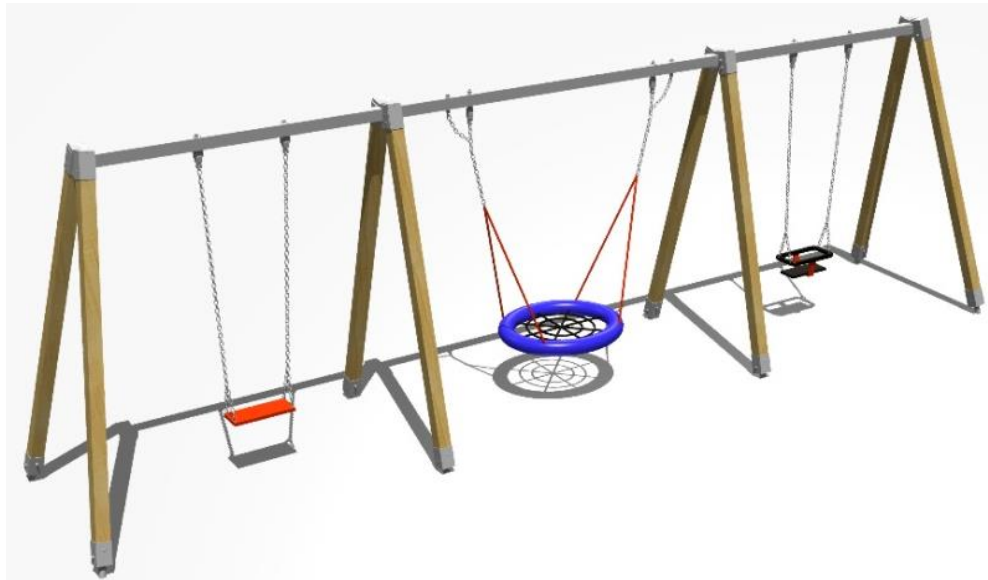

TECHNICKÝ LIST

H04 – Čtyřhoupačka s hnízdem

TEWIKO

ROZMĚRY PRVKU: 2,5m (v) x 7,9m (š) x 1,53m (d)
MAX. KRITICKÁ VÝŠKA PÁDU: 1,45m
BEZPEČNOSTNÍ ZÓNA: 7,0m (š) x 8,0m (d) x 0,30m (h)
DOPADOVÁ PLOCHA: dle normy ČSN EN 1177
VĚKOVÁ KATEGORIE: 3-14 let
URČENÍ: exteriér
DOSTUPNOST NÁHRADNÍCH DÍLŮ: dodá výrobce
CERTIFIKÁT SHODY S NORMOU: ČSN EN 1176-1,2

SPECIFIKACE PRVKU:

Nosná konstrukce prvku je vyrobena z lepených průběžných hranolů ze severského smrku o minimálních rozměrech 93x93mm, hrany budou opracovány rádiusem. Povrchová úprava těchto hranolů spočívá v impregnaci a třívrstvé aplikaci vrchního nátěru. Tyto hranoly jsou kotveny do terénu pomocí pozinkovaných kotev a ukončeny pozinkovanou krytkou. Horní ráhno je z pozinkovaného jáklu o minimálním průřezu 90/90/3mm. Závěsná ložiska musí být **nerezová** se závitovou tyčí kotvenou skrz horní ráhno. Sedák je gumový s Al výztuhou. Sedák hnízdo o průměru 1,0m. Veškerý spojovací materiál je nerezový.

Houpačka obsahuje: 3x pozinkované ráhno, 8x pozinkované kotvy, 1x sedadlo hnízdo, 1x sedadlo pro malé děti, 1x sedadlo pro velké děti

TEWIKO systems, s. r. o.
Kateřinská 791
463 03 Stráž nad Nisou
IČ: 25472887
DIČ: CZ25472887